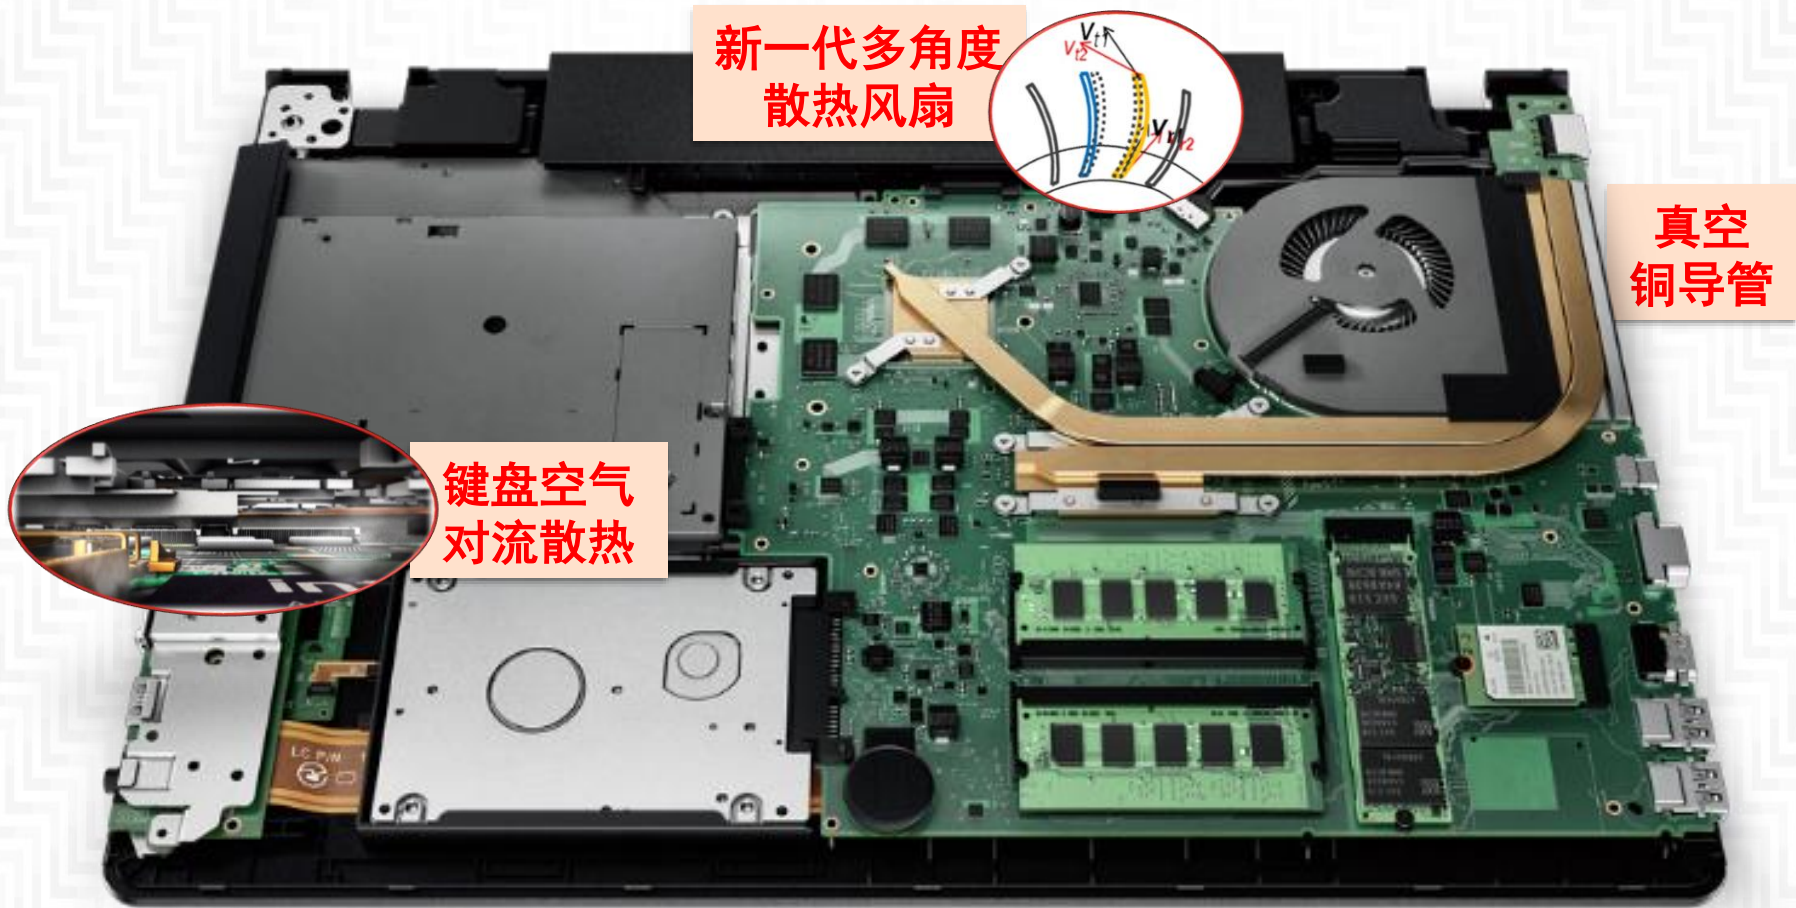

极致散热，保证时刻清醒

新一代多角度
散热风扇