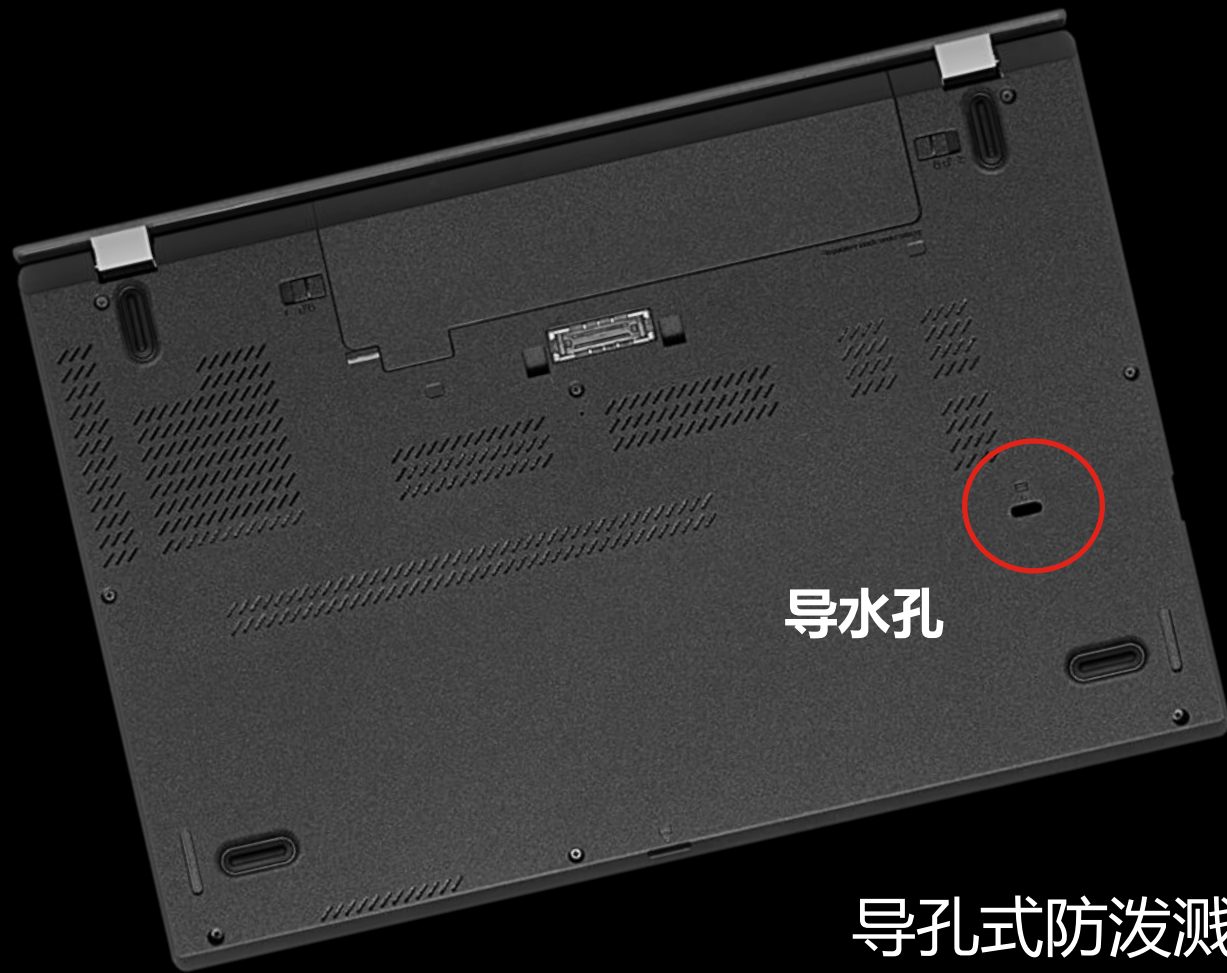

导孔式防泼溅键盘，无惧意外发生，随时**安全范**

- 导孔式防泼溅键盘，防水量更大
- 增大式导水孔，防止水孔堵塞
- 三个导孔，增大瞬时排水量