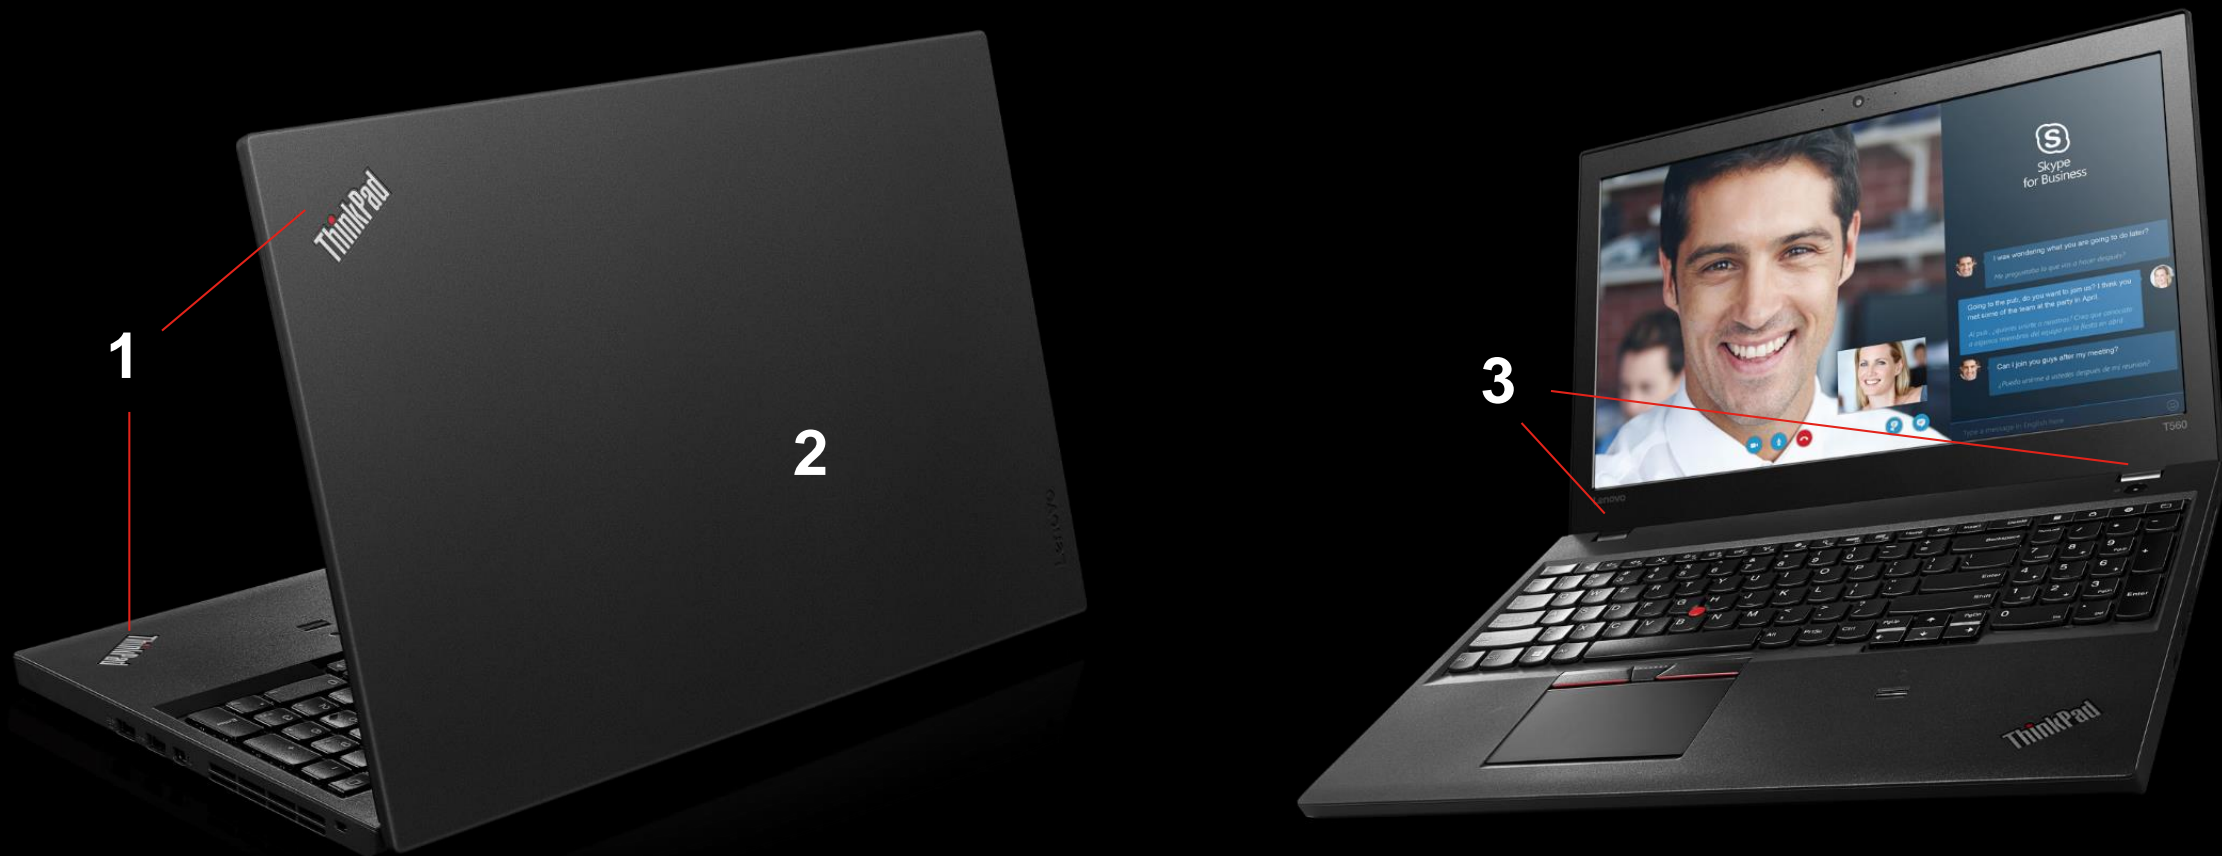

- ① 经典全黑机身，高辨识度LOGO，外观**精英范**
- ② 高强度玻璃纤维外壳，质量轻、强度高，材料**高端范**
- ③ 180度开合转轴，3万次开合测试，品质**耐用范**