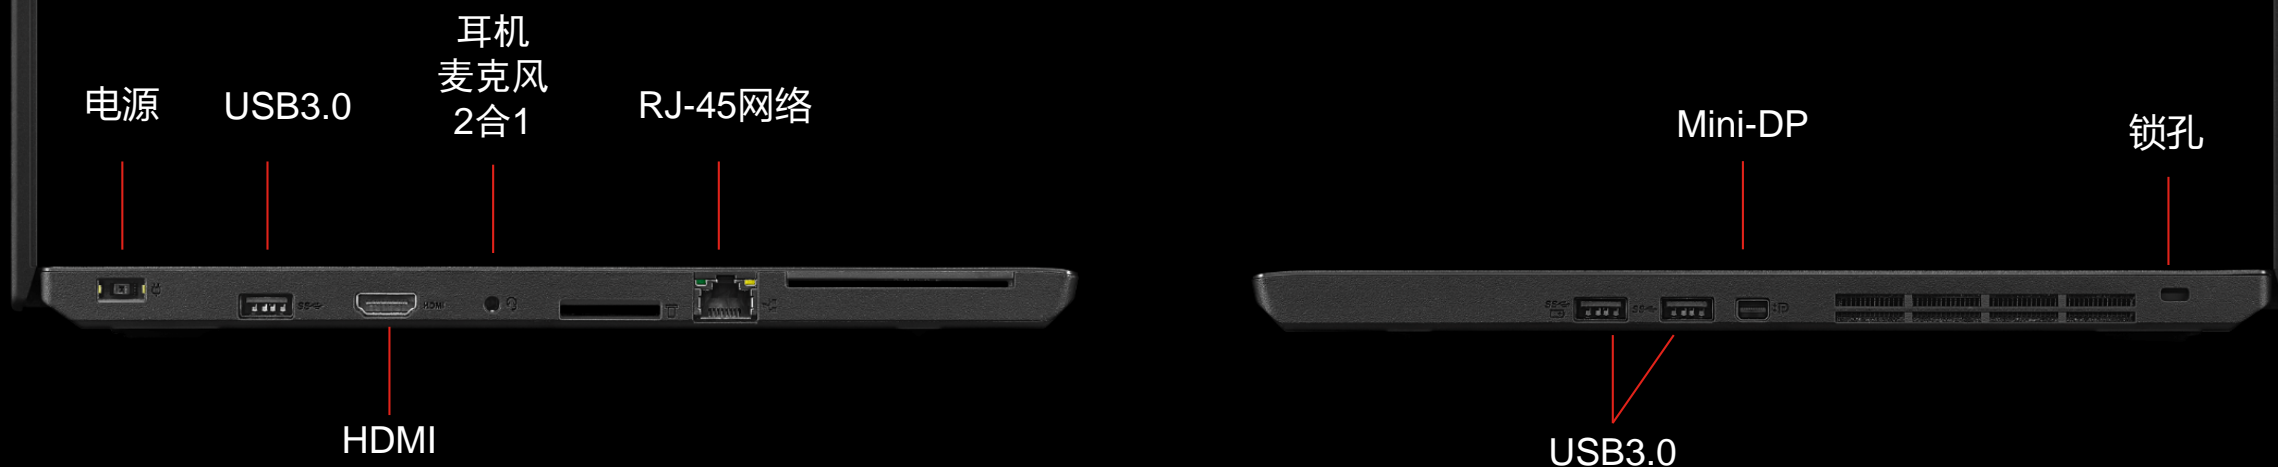

2.25cm

大并不代表厚重
仅**2.25cm**厚度
低于**2.25kg**的重量
带给客户轻便的体验

锋，必够利。
商务办公的锋利
一定是快速高效的体现

搭载英特尔

第六代**Skylake**处理器

- 较于上代产品性能提升**15%**
- 较于上代产品图形处理性能提升**10%**

无论数据再多，运算再复杂，让你享受流畅的操作体验

预留**双**通道内存插槽
最大支持**32GB** DDR3L内存
拒绝内存不可扩展的状况
方便用户自行升级
有效控制企业成本

PCIe比SATA 协议 SSD性能提升80%

最大可选**512 GB SATA-3** SSD硬盘
及全新技术、更快速度的**256 GB PCIe** 接口SSD
带来更加轻松畅快的数据读写感受

**T560可选 GeForce 940MX 2GB
独立显卡**

3个USB 3.0接口支持更多外接设备

HDMI加Mini DP双视频输出接口轻松实现三屏扩展

标准RJ45网络接口摆脱转接线烦恼

扩展还不够锋利？

专用扩展坞综合线缆解决方案

台式电脑级的扩展能力

避免反复的线缆插拔动作

提升桌面整洁度

T650 专用扩展坞

	最佳 指纹	较脏 指纹	指纹 带水	指纹 带油	指纹 干裂
电容指 纹传感 器					
光学指 纹传感 器					
按压式 传感器					

集成指纹识别，安全“锋”值再提升 按压式传感器识别率最高的指纹识别器

无论手指沾水，有油渍，灰尘，依然可以精准无误的进行识别