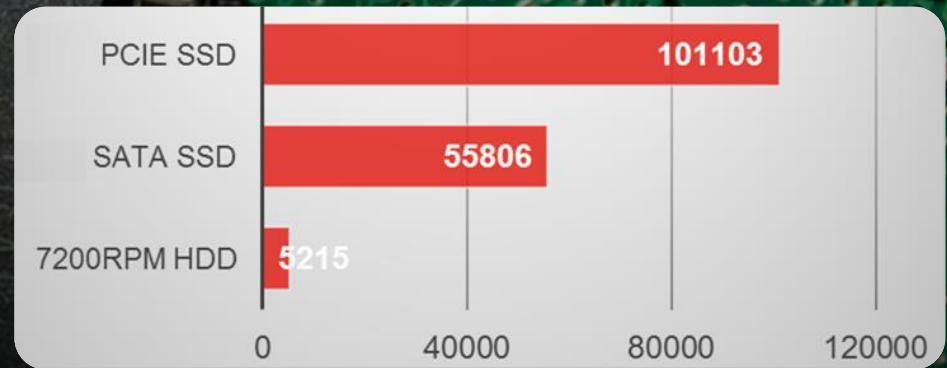

2.25cm

大并不代表厚重
仅**2.25cm**厚度
低于**2.25kg**的重量
带给客户轻便的体验

锋，必够利。
商务办公的锋利
一定是快速高效的体现

搭载英特尔

第六代**Skylake**处理器

- 较于上代产品性能提升**15%**
- 较于上代产品图形处理性能提升**10%**

无论数据再多，运算再复杂，让你享受流畅的操作体验

预留**双**通道内存插槽
最大支持**32GB** DDR3L内存
拒绝内存不可扩展的状况
方便用户自行升级
有效控制企业成本