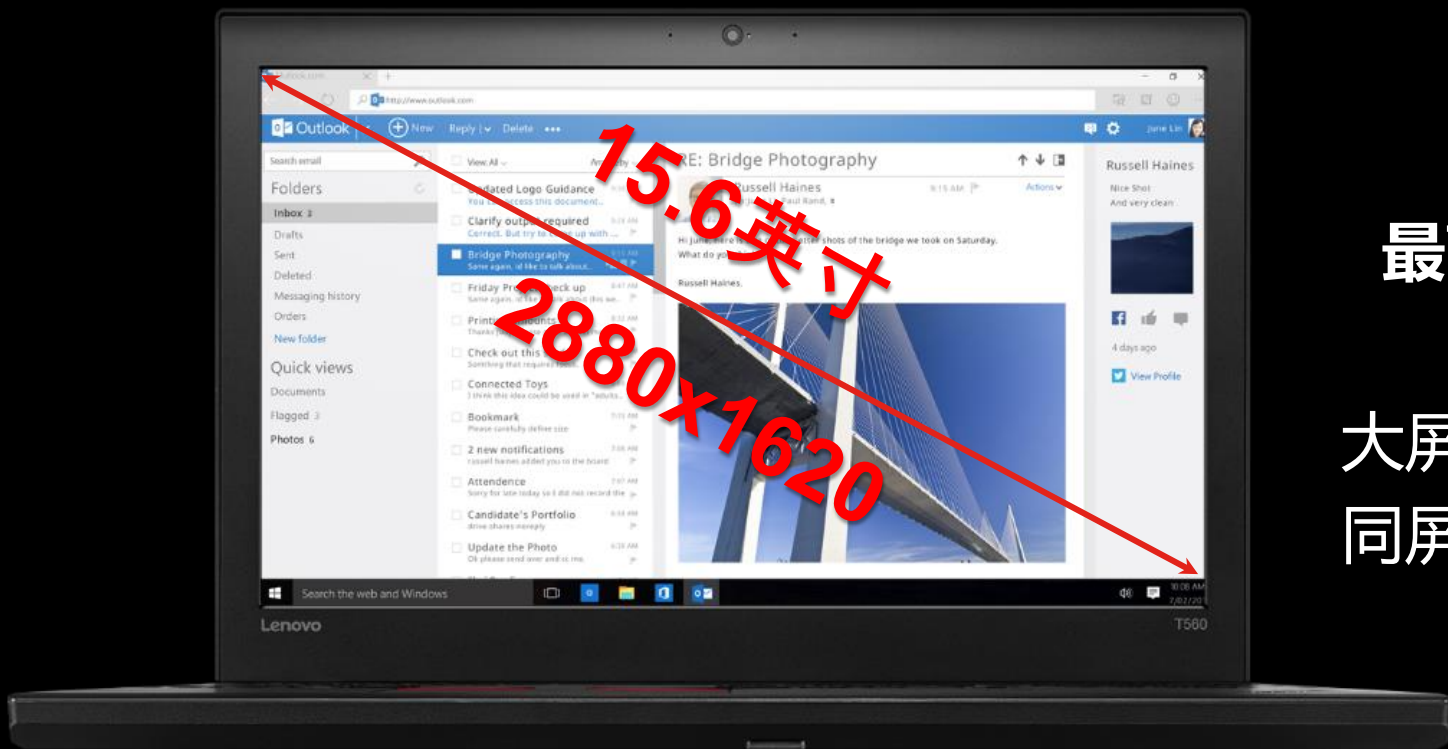

大，小大也。 ——《广韵》

宽大尺寸、方便易用
大气深沉、持久续航

15.6英寸超大屏幕

最高可达3K 2880x1620分辨率

IPS防眩光屏幕

大屏幕视野更开阔，配合超高的分辨率
同屏显示更多内容，极大提高办公效率

可选 HD 1366x768 或 FHD 1920x1080
分辨率防眩光屏幕

更大屏幕可以**显示更多**画面