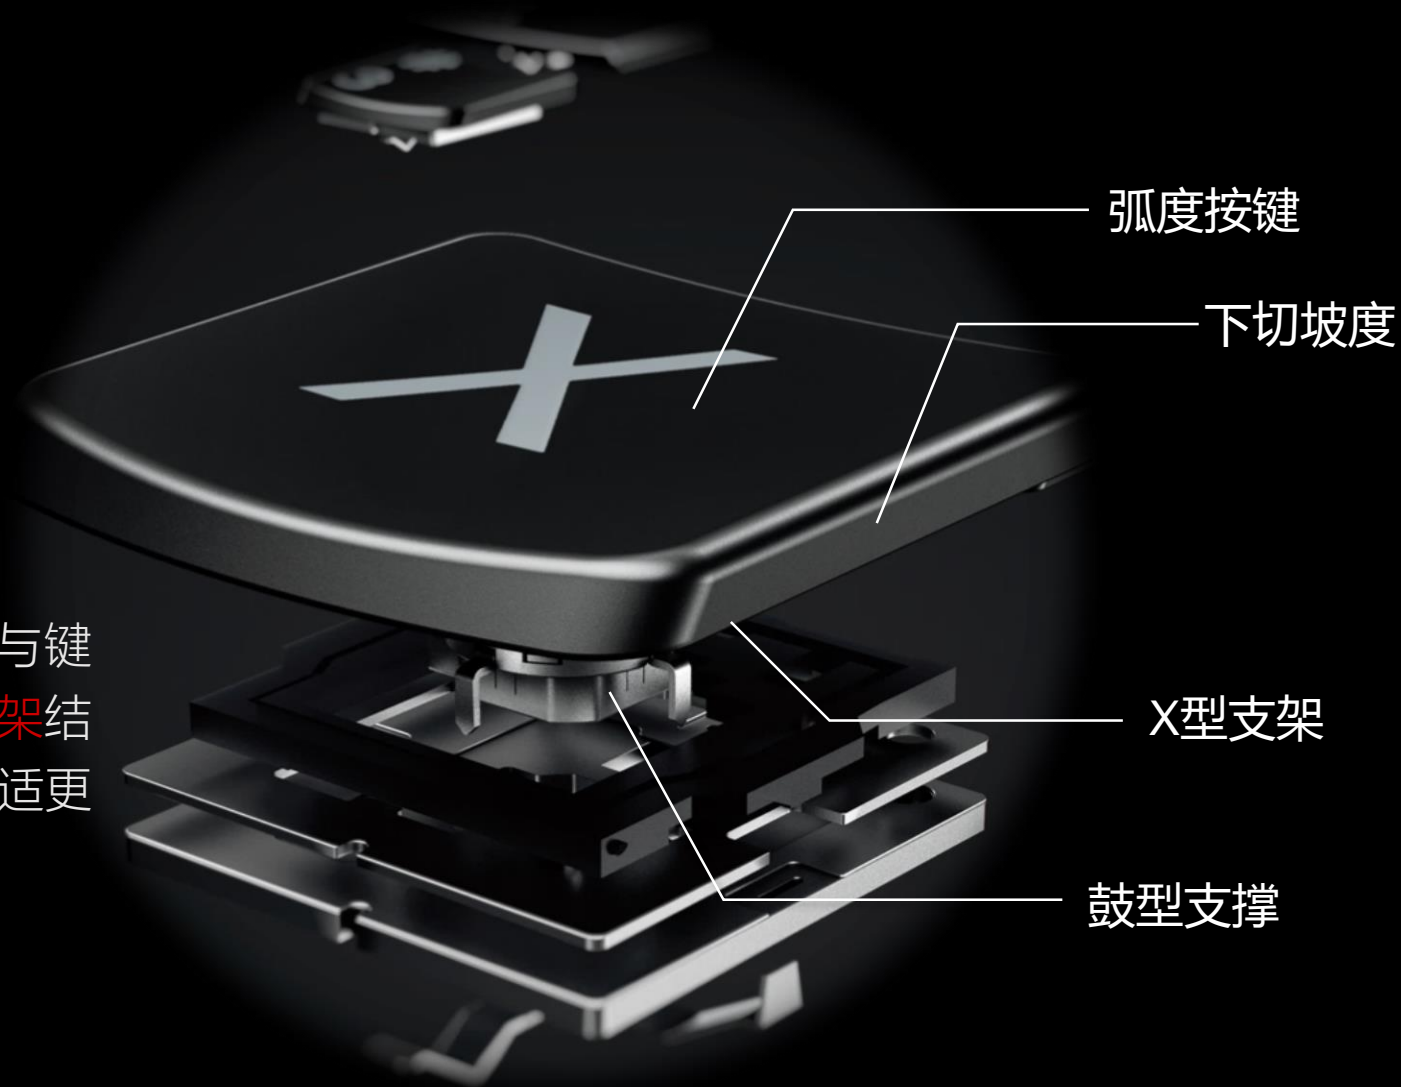

行云流水般的打字体验

ThinkPad经典全尺寸键盘，科学设计键盘高度与键距，键程达1.8毫米，键帽弧度贴合手指，X型支架结构确保稳定，鼓型支撑提供优质回弹，带来更舒适更精确的敲击感受。