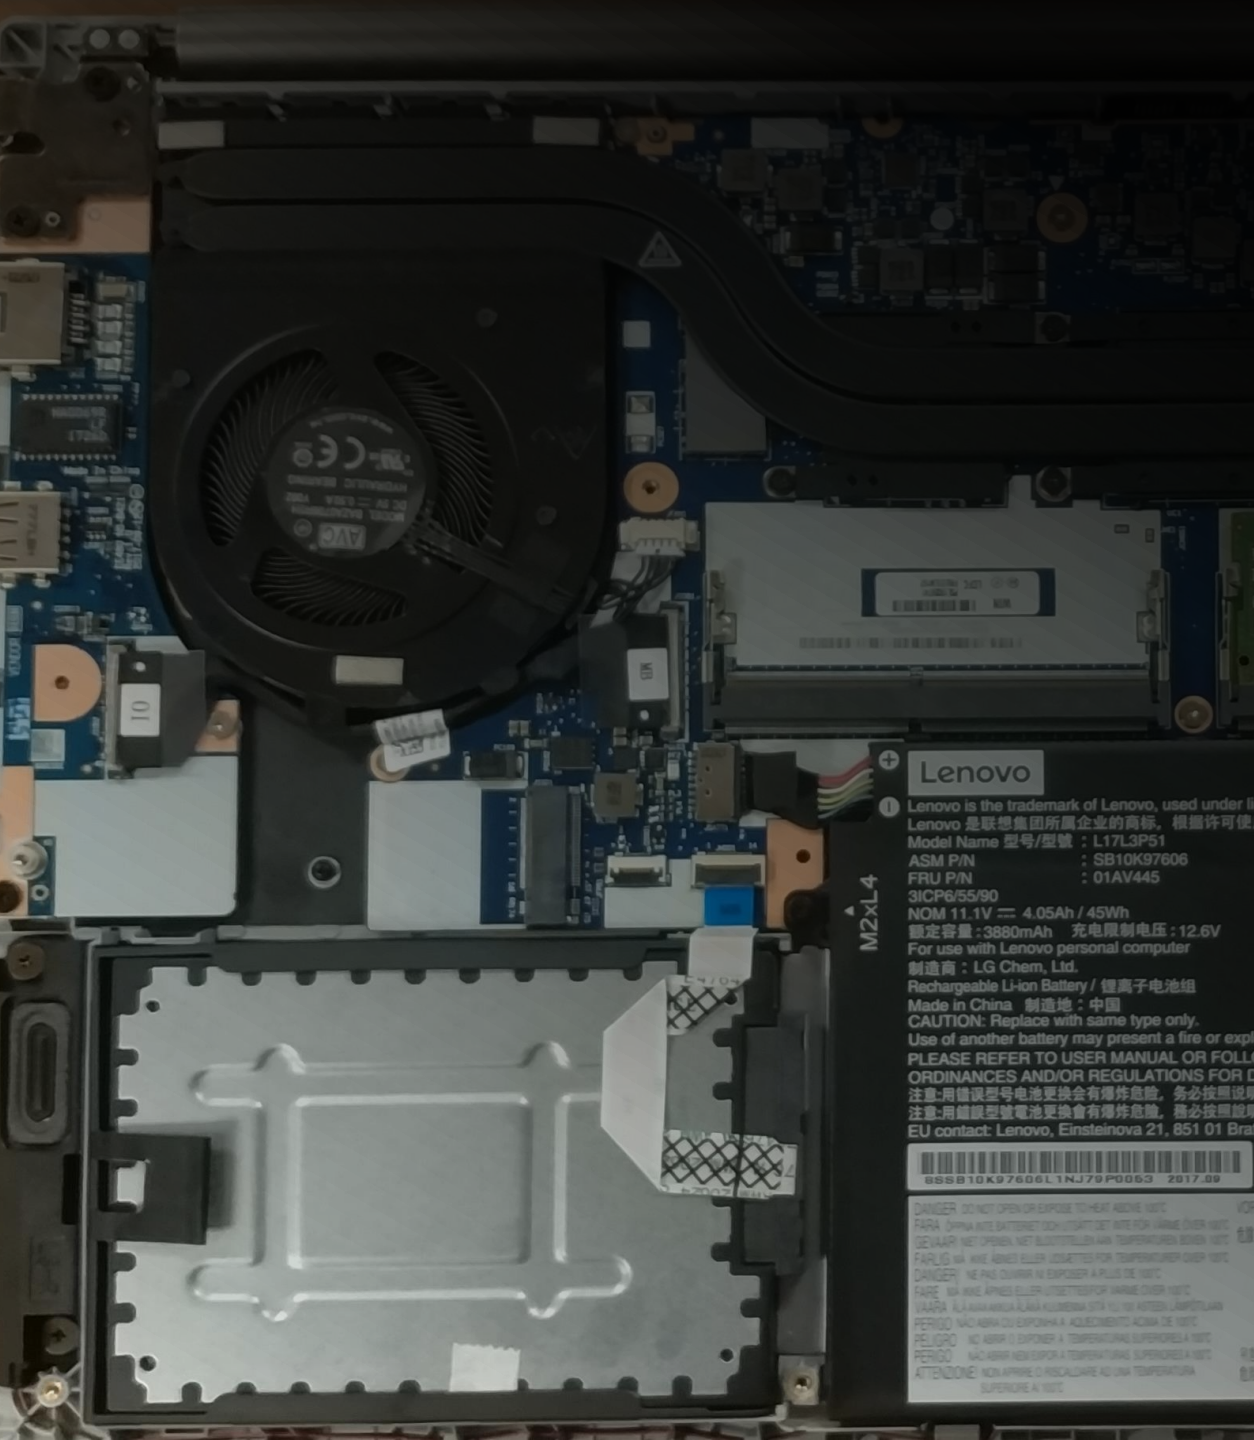

## 数据的专业保镖 (APS)

主板上嵌入重力加速度感应芯片，持续监测笔记本任何动作

检测到跌落、震动时在0.5秒内快速响应，自动停止硬盘读取

稳定后，自动恢复硬盘读写，持续震动，自动忽略保证使用

APS

重力感应芯片

\*因硬盘工作原理不同仅配置  
机械硬盘，固态硬盘无此配置