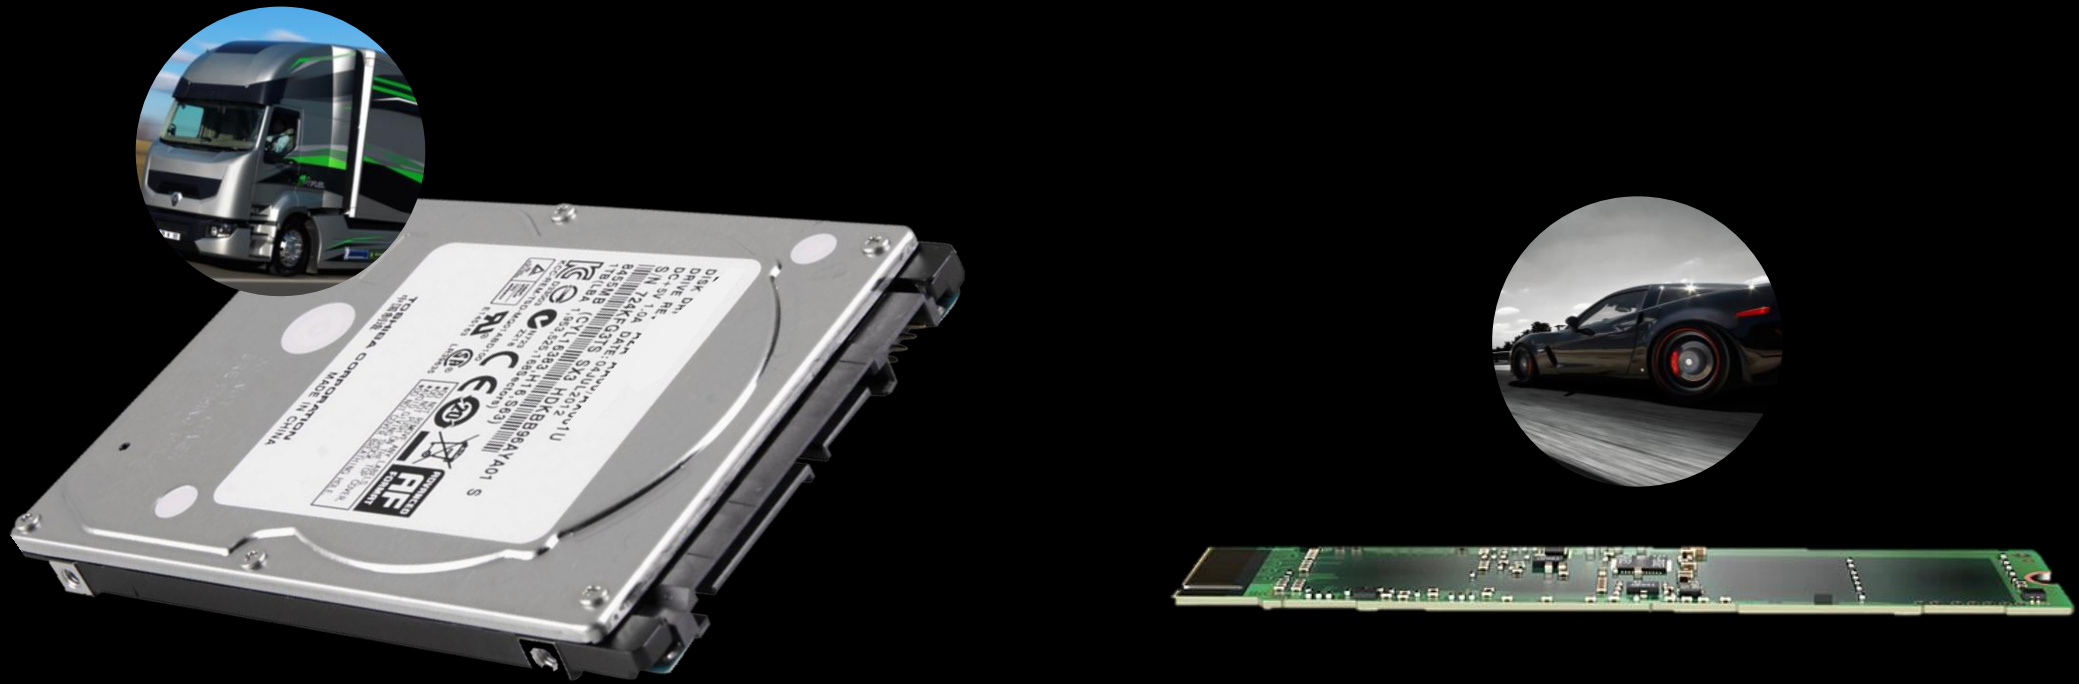

畅享混合动力

搭载**M.2 PCIe固态硬盘+2.5英寸机械硬盘**，支持双硬盘组合，可随需自由拓展。让任何时间皆可兼顾开启万行表格所需的快速读取，与存储多年的数据工作文件的海纳百川。