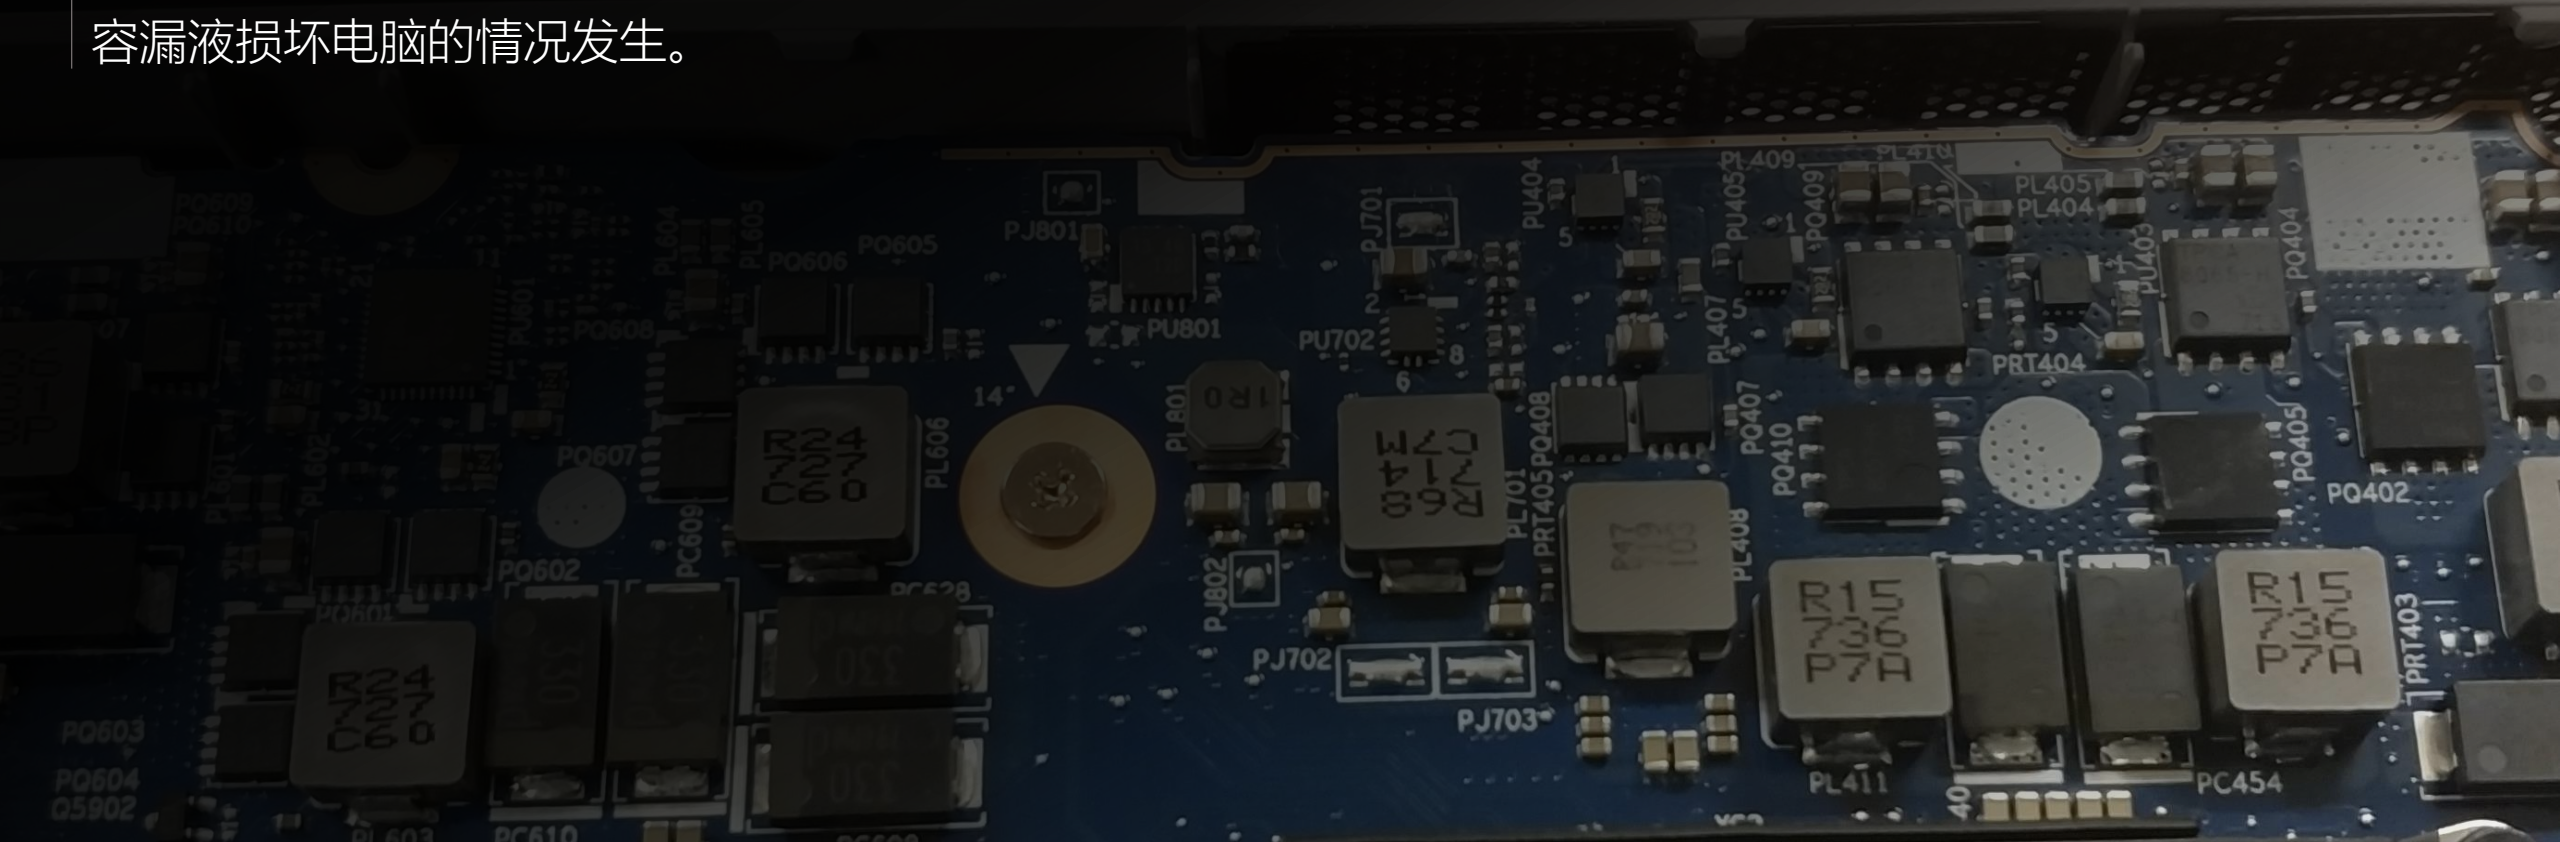

极限环境运行无阻

ThinkPad R480不惜成本在主板上使用了钽电容，钽电容使用金属钽做介质，无需电解液，**使用寿命更长，适合在高温环境下运行**，不会出现因电脑内部短路导致电容漏液损坏电脑的情况发生。