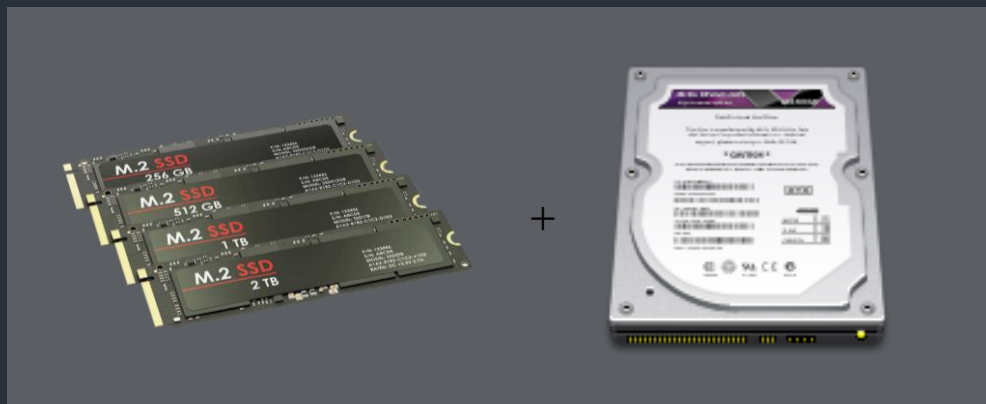

# 双硬盘组合、双内存插槽

随意升级机器配置，带来更长的使用周期，减少企业升级成本

M.2 PCIe固态硬盘+2.5英寸机械硬盘  
支持双硬盘组合，可按需自由拓展。

双内存卡槽，最大支持32GB DDR4内存  
更大的升级空间，降低升级成本