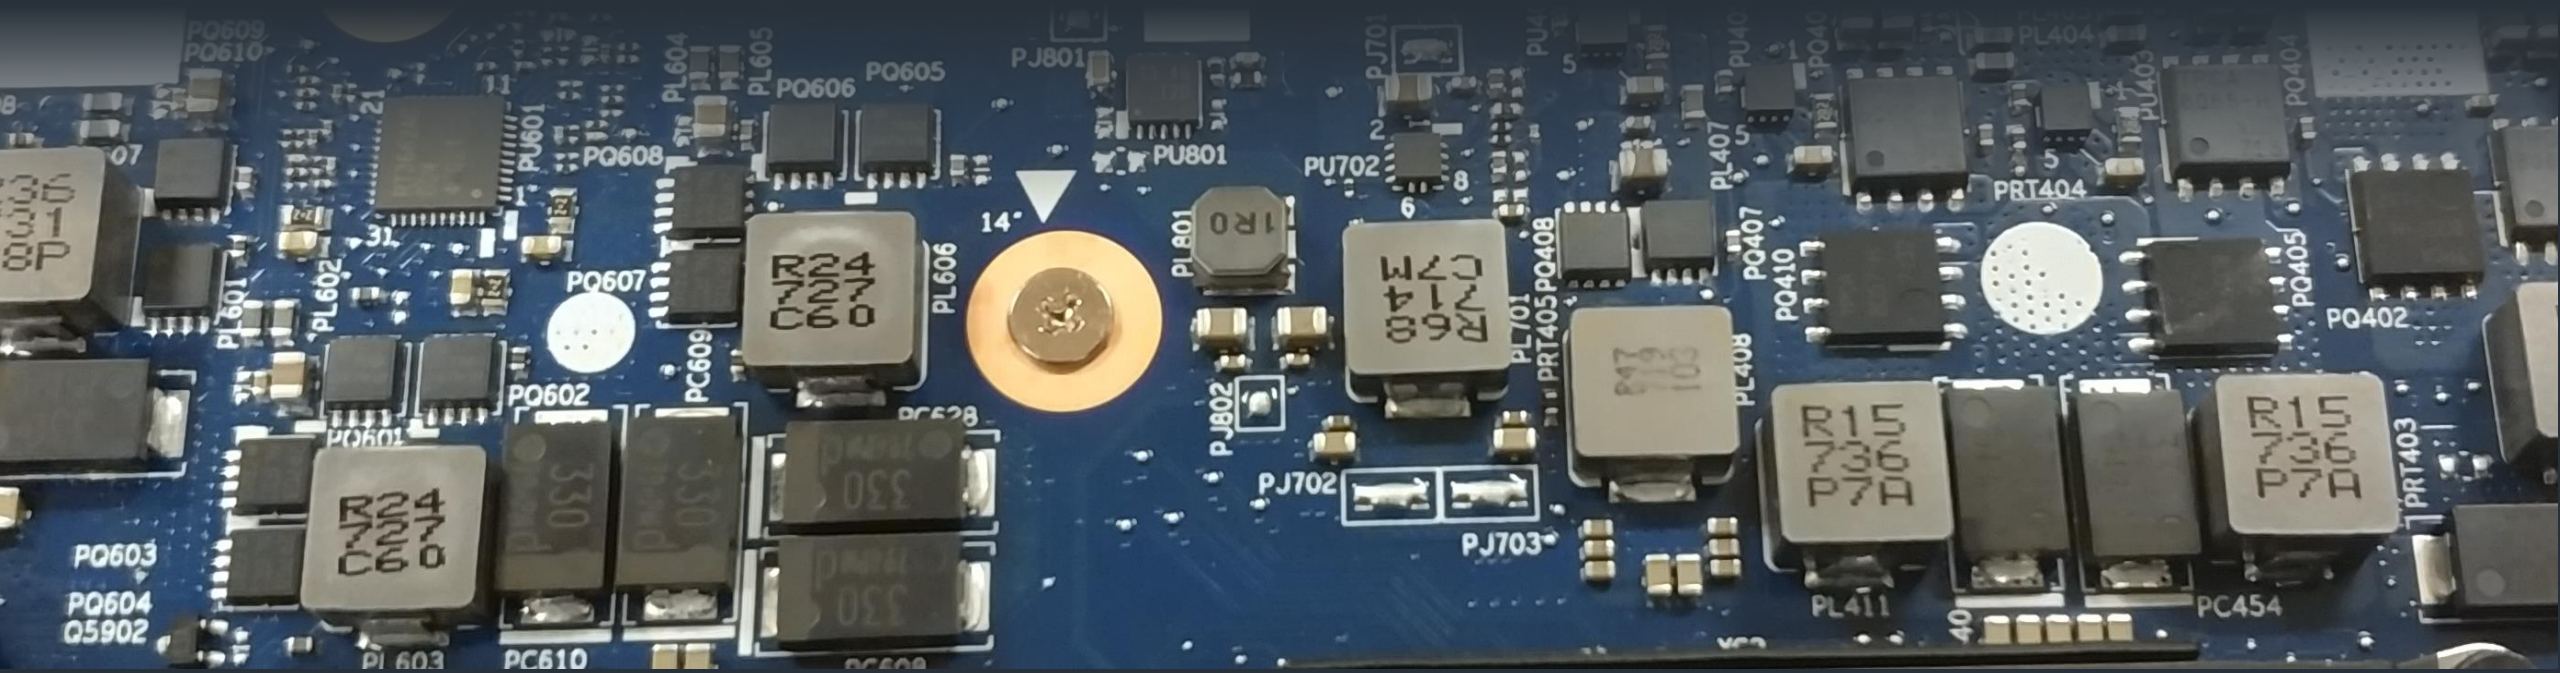

整机采用钽电容

ThinkPad R480不惜成本在主板上使用了钽电容，钽电容是以金属钽为介质的电容设计，具有体积小、稳定性强、寿命长、高频工作时损耗低等诸多优势。目前钽电容广泛应用于航空航天及军事应用，而在笔记本领域因为造价偏高而应用并不多，部分厂商在设计主板的时候，仅会在关键部位应用钽电容，而R480是全主板应用。